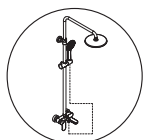

Монтаж, подключение

Душевой комплект легко монтируется к стене с помощью двух эксцентриков (подключение смесителя) и одного крепежного элемента (крепление стойки для душа к стене).