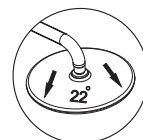

Душевая насадка

Душевая насадка для комплекта производится из ABS-пластика. Форсунки из силикона с системой защиты от известковых отложений. Насадка крепится к штанге при помощи шарнирного соединителя, внутрь которого встроен сетчатый аэратор для равномерного распределения воды. Также шарнирный соединитель позволяет менять угол наклона душевой насадки от 0 до 22 градусов.