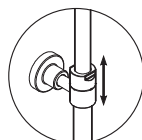

Регулируемая по высоте стойка

Стойку для душа можно регулировать по высоте. Для этого необходимо выдвинуть верхнюю часть стойки и зафиксировать на необходимой Вам высоте при помощи накидной гайки верхнего крепления.